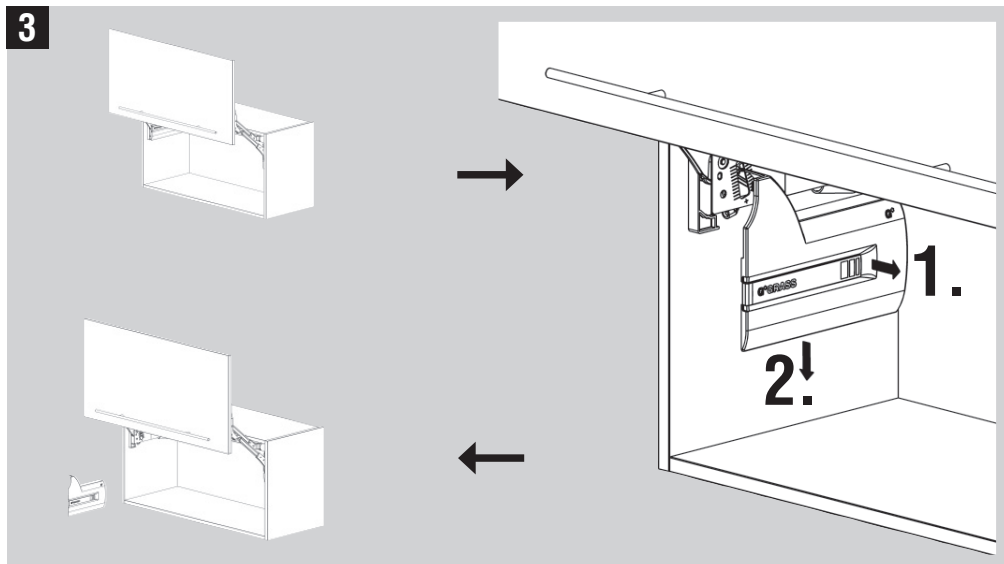

Kinvaro L-80

3