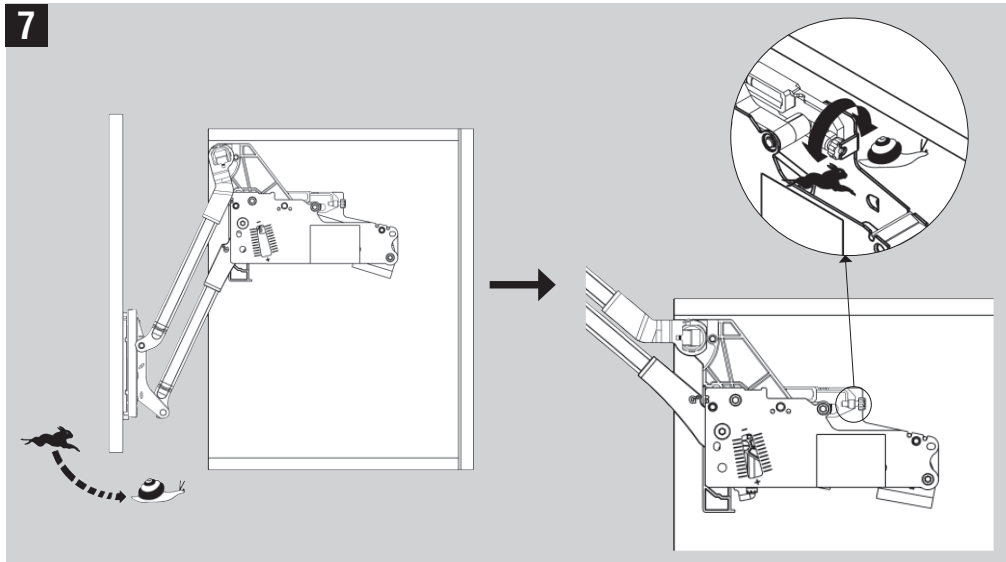

± 1,5 mm

± 1,5 mm

± 1,5 mm

7

8

F-20

**G\*GRASS®**

**Hetal-Werke**  
Franz Hettich GmbH & Co. KG  
P.O.Box 1240  
D-72272 Alpirsbach  
Germany  
Phone +49 / 7444 / 68-0  
Fax +49 / 7444 / 68-110  
info@grass.eu  
www.grass.eu