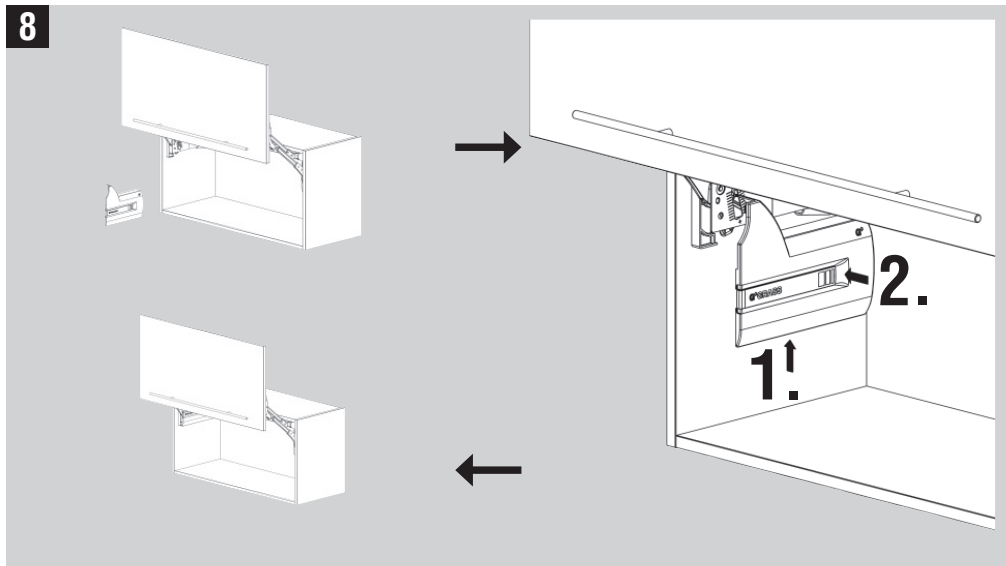

± 1,5 mm

± 1,5 mm

± 1,5 mm

7

8

F-20

**G\*GRASS®**

**Hetal-Werke**  
Franz Hettich GmbH & Co. KG  
P.O.Box 1240  
D-72272 Alpirsbach  
Germany  
Phone +49 / 7444 / 68-0  
Fax +49 / 7444 / 68-110  
info@grass.eu  
www.grass.eu