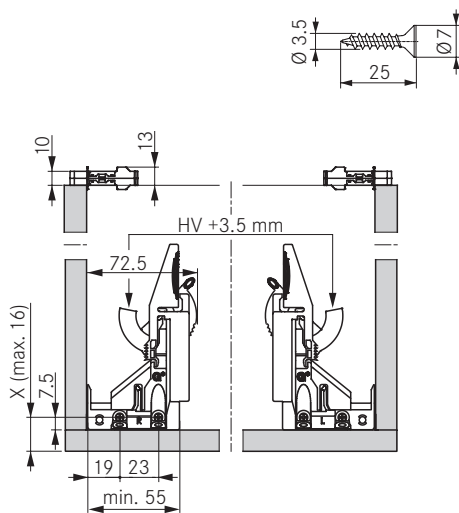

# Dynapro/Dynamoov

Tablarhalter/Shelf holder/Support de tablette/Support per pianetti/Soporte de fonda

77941-00 - 11/2017

**Einbaumaße**/Installation dimensions/Cotes de montage/  
Misure di montaggio/Medidas de montaje

**Tablarauszug**/Pull-out shelf/Tablette coulissante/Pianetto  
estraibile/Bandeja extraíble

**Einbaumaße Boden**/Installation dimensions of bottom panel/  
Cotes de montage fond/Misure di montaggio fondo/  
Medidas de montaje del fondo

**Einbaumaße Rückwand**/Back panel installation dimensions/  
Cotes de montage dos/Misure di montaggio schienale/  
Medidas de montaje de la pared trasera

**HV** Höhenverstellung/Height adjustment/Réglable en hauteur/  
Regolazione dell'altezza/Regulación de altura

**LWTB** Lichte Weite Tablarboden/Shelf width/Largeur intérieure  
plateau/Luce libera fondo pianetto/Ancho interior del fondo

**LWK** Lichte Weite Korpus/Inside cabinet width/Largeur intérieure  
caisson/Luce libera mobile/Ancho interior del módulo