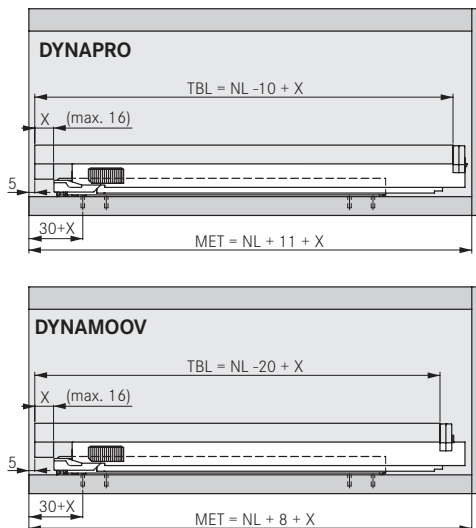

# Dynapro/Dynamoov

Tablarhalter/Shelf holder/Support de tablette/Support per pianetti/Soporte de fonda

77941-00 - 11/2017

**Einbaumaße**/Installation dimensions/Cotes de montage/  
Misure di montaggio/Medidas de montaje

**Tablarauszug**/Pull-out shelf/Tablette coulissante/Pianetto  
estraibile/Bandeja extraíble

**Einbaumaße Boden**/Installation dimensions of bottom panel/  
Cotes de montage fond/Misure di montaggio fondo/  
Medidas de montaje del fondo

**LWTB** Lichte Weite Tablarboden/Shelf width/Largeur intérieure  
plateau/Luce libera fondo pianetto/Ancho interior del fondo

**LWK** Lichte Weite Korpus/Inside cabinet width/Largeur intérieure  
caisson/Luce libera mobile/Ancho interior del módulo

**TBL** Tablarlänge/Shelf length/Longueur de plateau/  
Lunghezza del pianetto/Longitud de la bandeja