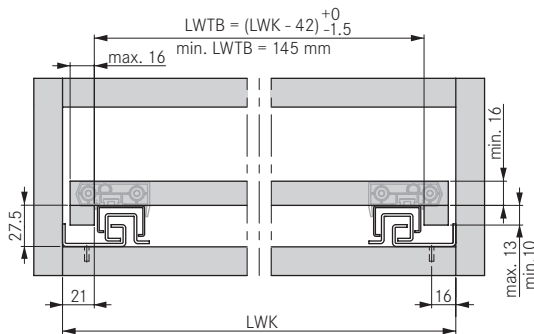

# Dynapro/Dynamoov

Tablarhalter/Shelf holder/Support de tablette/Support per pianetti/Soporte de fonda

77941-00 - 11/2017

**Einbaumaße**/Installation dimensions/Cotes de montage/  
Misure di montaggio/Medidas de montaje

**Tablarauszug**/Pull-out shelf/Tablette coulissante/Pianetto  
estraibile/Bandeja extraíble

**Einbaumaße Boden**/Installation dimensions of bottom panel/  
Cotes de montage fond/Misure di montaggio fondo/  
Medidas de montaje del fondo

**LWTB** Lichte Weite Tablarboden/Shelf width/Largeur intérieure  
plateau/Luce libera fondo pianetto/Ancho interior del fondo

**LWK** Lichte Weite Korpus/Inside cabinet width/Largeur intérieure  
caisson/Luce libera mobile/Ancho interior del módulo

**TBL** Tablarlänge/Shelf length/Longueur de plateau/  
Lunghezza del pianetto/Longitud de la bandeja