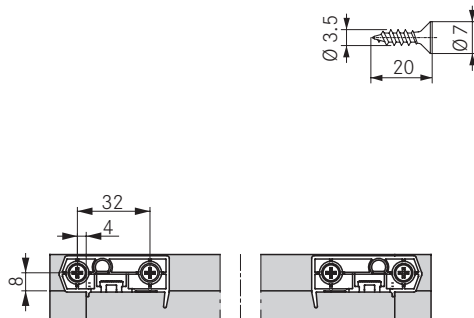

# Dynapro/Dynamoov

Tablarhalter/Shelf holder/Support de tablette/Support per pianetti/Soporte de fonda

77941-00 - 11/2017

**Einbaumaße**/Installation dimensions/Cotes de montage/  
Misure di montaggio/Medidas de montaje

**Tablarauszug**/Pull-out shelf/Tablette coulissante/Pianetto  
estraibile/Bandeja extraíble

**Einbaumaße Boden**/Installation dimensions of bottom panel/  
Cotes de montage fond/Misure di montaggio fondo/  
Medidas de montaje del fondo

**Einbaumaße Rückwand**/Back panel installation dimensions/  
Cotes de montage dos/Misure di montaggio schienale/  
Medidas de montaje de la pared trasera

**HV** Höhenverstellung/Height adjustment/Réglable en hauteur/  
Regolazione dell'altezza/Regulación de altura

**LWTB** Lichte Weite Tablarboden/Shelf width/Largeur intérieure  
plateau/Luce libera fondo pianetto/Ancho interior del fondo

**LWK** Lichte Weite Korpus/Inside cabinet width/Largeur intérieure  
caisson/Luce libera mobile/Ancho interior del módulo