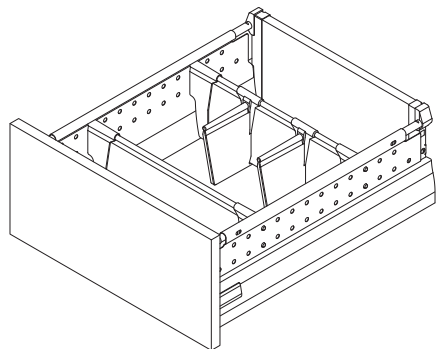

DWD XP Magic Optima

LW = Lichte Weite des Korpus / Inside cabinet width

Variowing

Duowing

Solowing

DWD XP Magic Optima

LW = Lichte Weite des Korpus / Inside cabinet width

Solowing