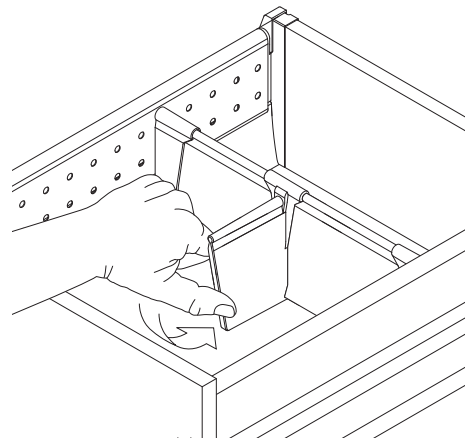

DWD XP Magic Optima

LW = Lichte Weite des Korpus / Inside cabinet width

Variowing

Duowing

Solowing

DWD XP Magic Optima

LW = Lichte Weite des Korpus / Inside cabinet width

Solowing