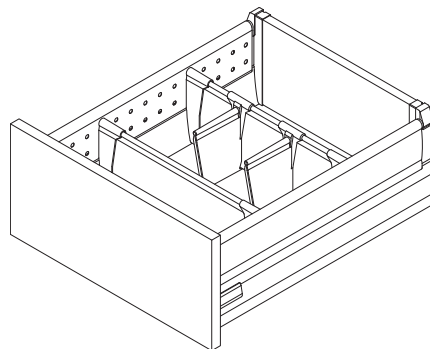

DWD XP Magic Optima

LW = Lichte Weite des Korpus / Inside cabinet width

Duowing