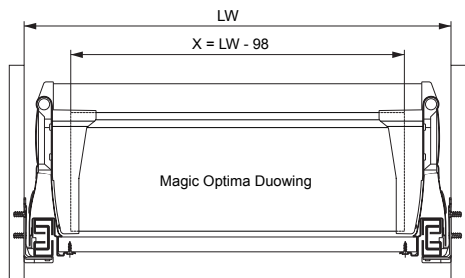

DWD XP Magic Optima

LW = Lichte Weite des Korpus / Inside cabinet width

Variowing

Duowing

Solowing

DWD XP Magic Optima

LW = Lichte Weite des Korpus / Inside cabinet width

Solowing