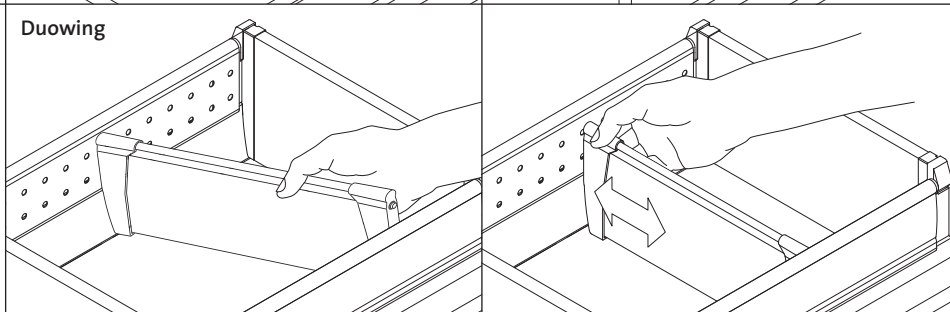

DWD XP Magic Optima

LW = Lichte Weite des Korpus / Inside cabinet width

Variowing

Duowing

Solowing

DWD XP Magic Optima

LW = Lichte Weite des Korpus / Inside cabinet width

Solowing