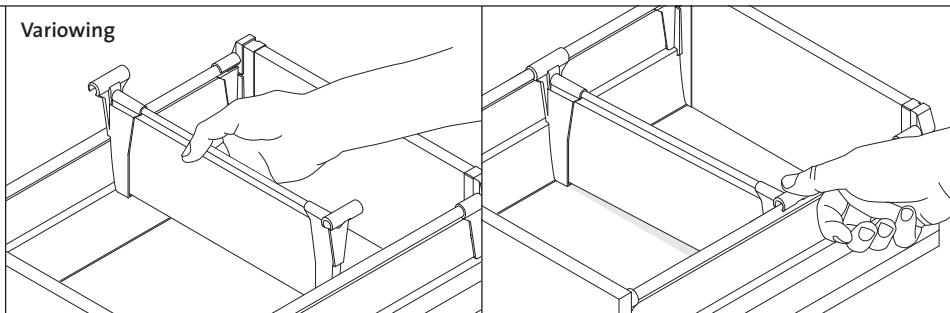

DWD XP Magic Optima

LW = Lichte Weite des Korpus / Inside cabinet width

Variowing

Duowing

Solowing

DWD XP Magic Optima

LW = Lichte Weite des Korpus / Inside cabinet width

Solowing