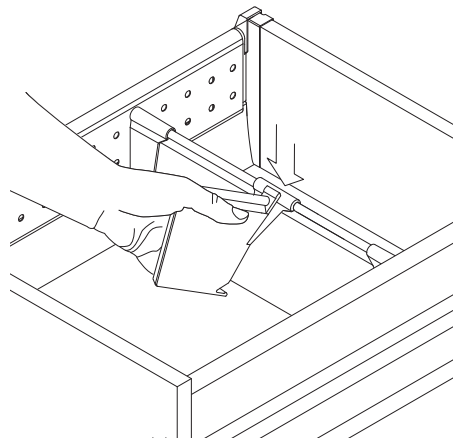

DWD XP Magic Optima

LW = Lichte Weite des Korpus / Inside cabinet width

Variowing

Duowing

Solowing

DWD XP Magic Optima

LW = Lichte Weite des Korpus / Inside cabinet width

Solowing