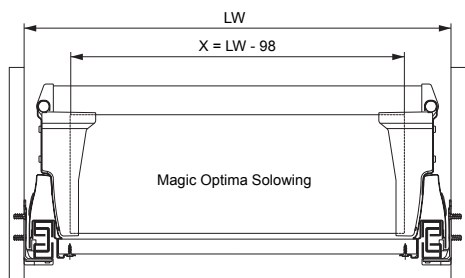

DWD XP Magic Optima

LW = Lichte Weite des Korpus / Inside cabinet width

Variowing

Duowing

Solowing

DWD XP Magic Optima

LW = Lichte Weite des Korpus / Inside cabinet width

Solowing