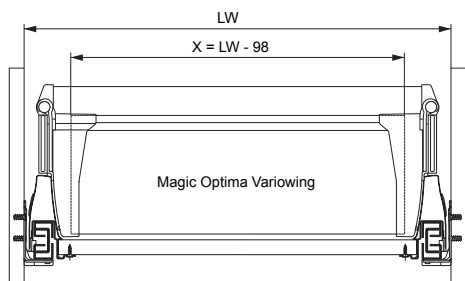

DWD XP Magic Optima

LW = Lichte Weite des Korpus / Inside cabinet width

Variowing

Duowing

Solowing

DWD XP Magic Optima

LW = Lichte Weite des Korpus / Inside cabinet width

Solowing