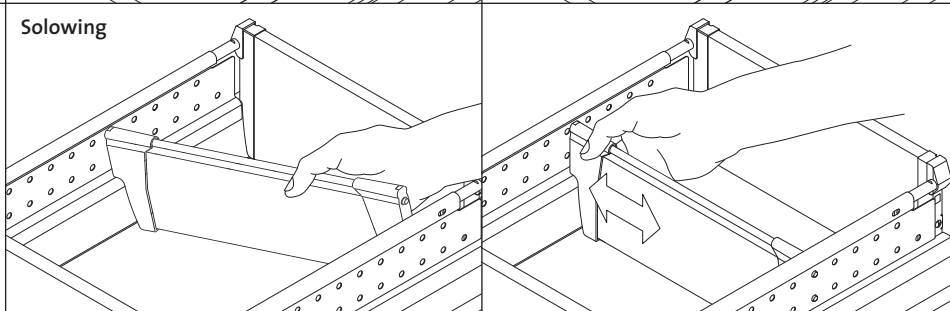

DWD XP Magic Optima

LW = Lichte Weite des Korpus / Inside cabinet width

Variowing

Duowing

Solowing

DWD XP Magic Optima

LW = Lichte Weite des Korpus / Inside cabinet width

Solowing