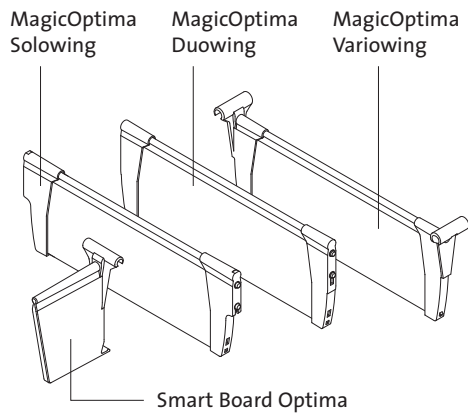

DWD XP Magic Optima

LW = Lichte Weite des Korpus / Inside cabinet width

Variowing

Duowing

Solowing

DWD XP Magic Optima

LW = Lichte Weite des Korpus / Inside cabinet width

Solowing