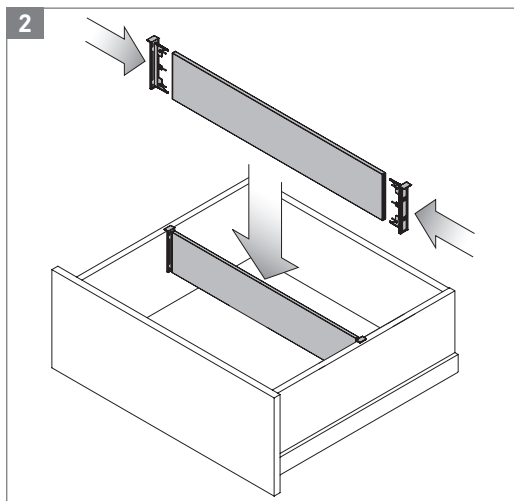

TAVINEA OPTIMA

Montage/Assembly/Montage/Montaggio/Montaje/Monteringsanvisning/Монтаж

113347 - 08/2017

LWK Lichte Weite Korpus/Inside cabinet width/Largeur intérieure caisson/Luce libera mobile/Ancho interior del módulo/Innermått skåp/Внутренняя ширина корпуса

KB Korpusbreite/Cabinet width/Largeur du caisson/Larghezza del mobile/Ancho del módulo/Skåpsbredd/Ширина корпуса