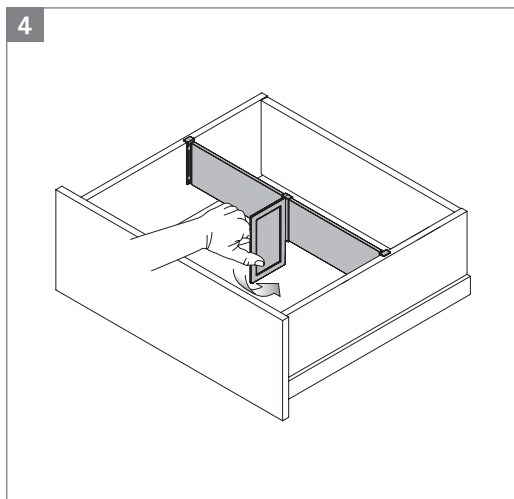

TAVINEA OPTIMA

Montage/Assembly/Montage/Montaggio/Montaje/Monteringsanvisning/Монтаж

113347 - 08/2017

LWK Lichte Weite Korpus/Inside cabinet width/Largeur intérieure caisson/Luce libera mobile/Ancho interior del módulo/Innermått skåp/Внутренняя ширина корпуса

KB Korpusbreite/Cabinet width/Largeur du caisson/Larghezza del mobile/Ancho del módulo/Skåpsbredd/Ширина корпуса