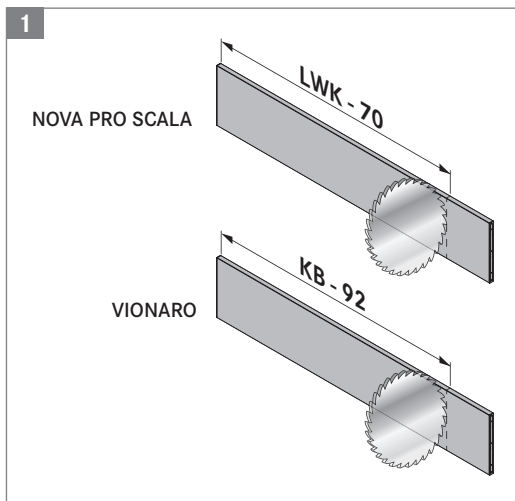

TAVINEA OPTIMA

Montage/Assembly/Montage/Montaggio/Montaje/Monteringsanvisning/Монтаж

113347 - 08/2017

LWK Lichte Weite Korpus/Inside cabinet width/Largeur intérieure caisson/Luce libera mobile/Ancho interior del módulo/Innermått skåp/Внутренняя ширина корпуса

KB Korpusbreite/Cabinet width/Largeur du caisson/Larghezza del mobile/Ancho del módulo/Skåpsbredd/Ширина корпуса