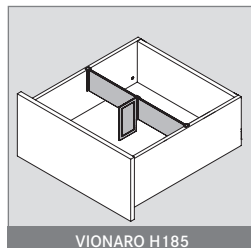

TAVINEA OPTIMA

Montage/Assembly/Montage/Montaggio/Montaje/Monteringsanvisning/Монтаж

113347 - 08/2017

LWK Lichte Weite Korpus/Inside cabinet width/Largeur intérieure caisson/Luce libera mobile/Ancho interior del módulo/Innermått skåp/Внутренняя ширина корпуса

KB Korpusbreite/Cabinet width/Largeur du caisson/Larghezza del mobile/Ancho del módulo/Skåpsbredd/Ширина корпуса