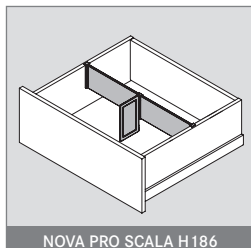

TAVINEA OPTIMA

Montage/Assembly/Montage/Montaggio/Montaje/Monteringsanvisning/Монтаж

113347 - 08/2017

LWK Lichte Weite Korpus/Inside cabinet width/Largeur intérieure caisson/Luce libera mobile/Ancho interior del módulo/Innermått skåp/Внутренняя ширина корпуса

KB Korpusbreite/Cabinet width/Largeur du caisson/Larghezza del mobile/Ancho del módulo/Skåpsbredd/Ширина корпуса