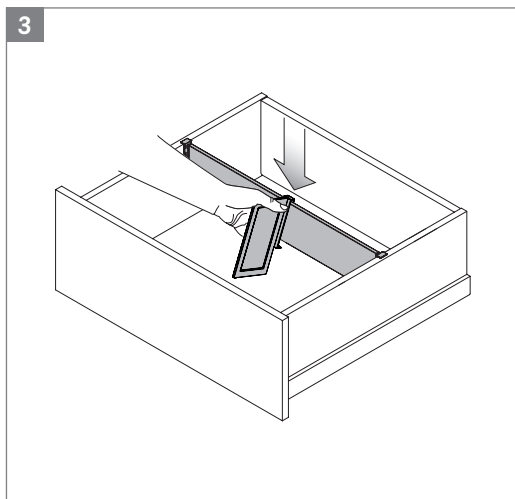

TAVINEA OPTIMA

Montage/Assembly/Montage/Montaggio/Montaje/Monteringsanvisning/Монтаж

113347 - 08/2017

LWK Lichte Weite Korpus/Inside cabinet width/Largeur intérieure caisson/Luce libera mobile/Ancho interior del módulo/Innermått skåp/Внутренняя ширина корпуса

KB Korpusbreite/Cabinet width/Largeur du caisson/Larghezza del mobile/Ancho del módulo/Skåpsbredd/Ширина корпуса