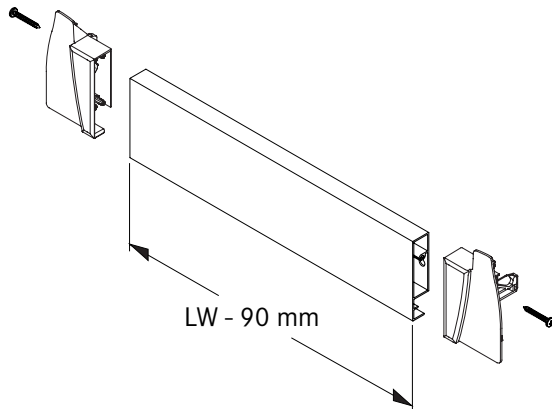

DWD XP Innenblende

Inset front

Pan Head Ø 3,5 x 25
Beigepackt/Inclosed

LW = Lichte Weite des Korpus
Inside cabinet width