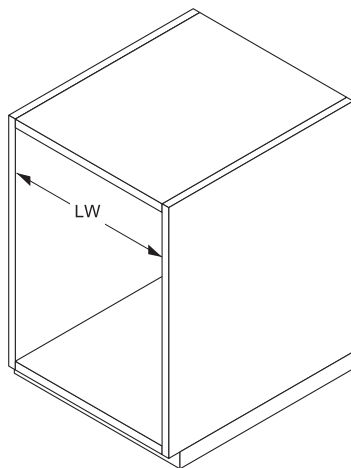

DWD XP Innenblende

Inset front

Pan Head Ø 3,5 x 25
Beigepackt/Inclosed

LW = Lichte Weite des Korpus
Inside cabinet width