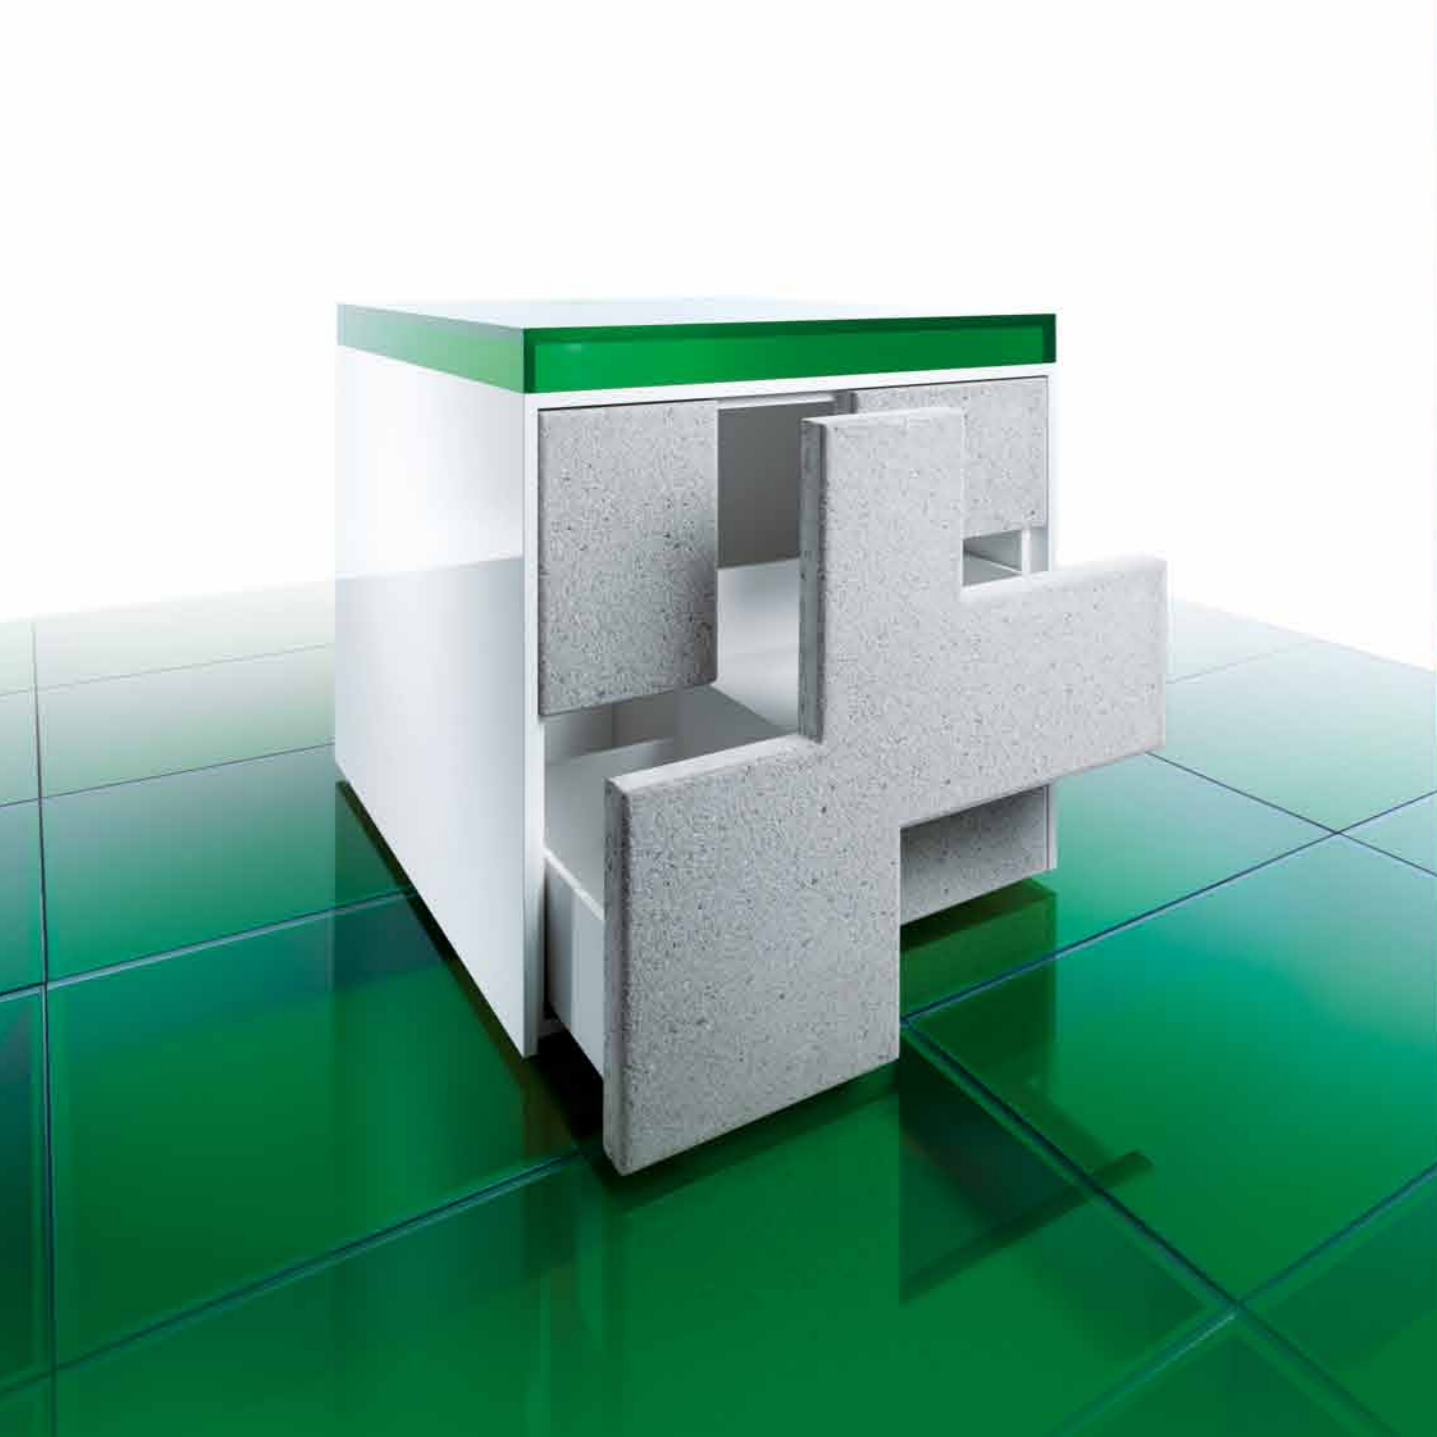

Osynliga funktioner för högsta krav på individualitet.

Skapa innovationer betyder att gå nya vägar. Detta gäller för utformningen av nya möbler och för utvecklingen av nya utdragssystem. Ju mer iögonfallande ideén är, desto viktigare är de intelligenta egenskaperna i funktionen.

GRASS har utvecklat ett helt nytt utdragssystem med osynliga funktioner och utmärkta rulleegenskaper i kombination för att kunna möta de mest ovanliga önskemål. Detta öppnar helt nya perspektiv för möbeldesignern:

Trä, aluminium, glas, natursten eller betong, låt dig inspireras till nya idéer med Dynapro.