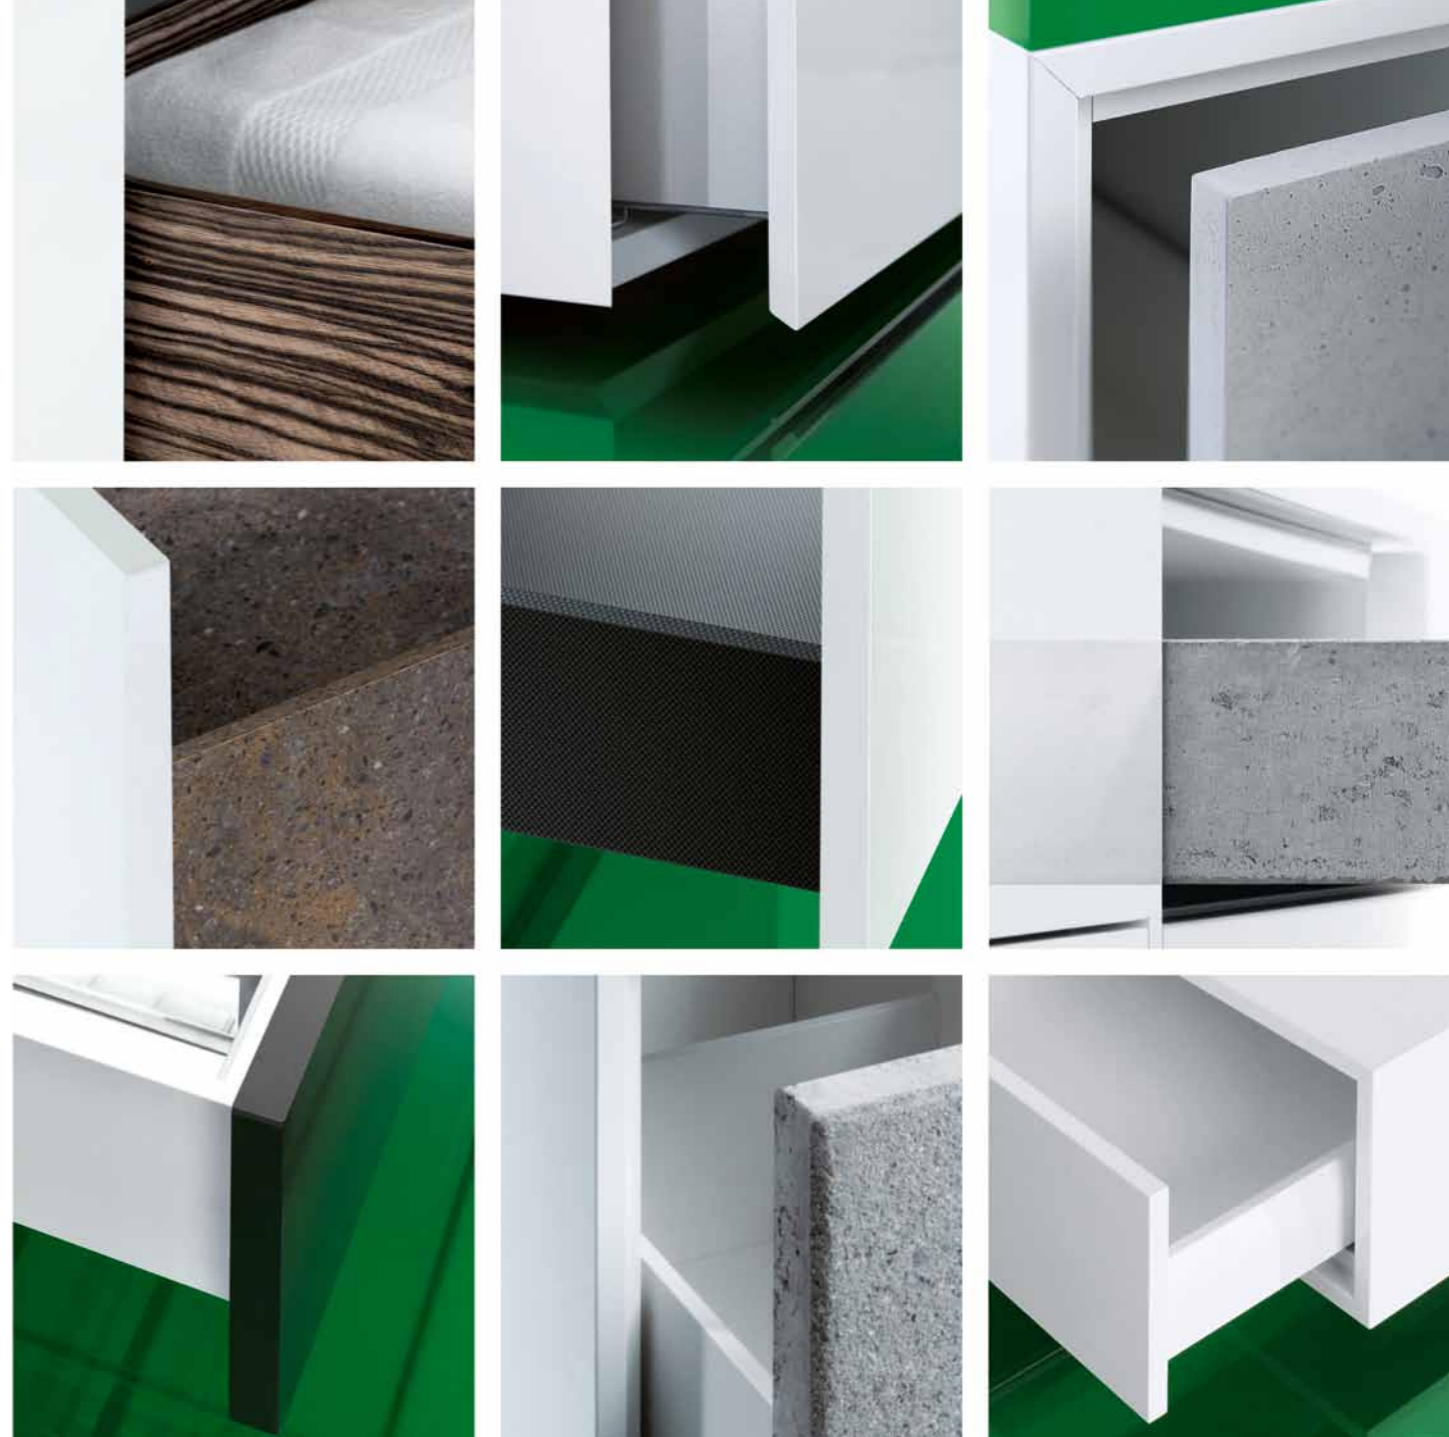

Två öppningssystem med speciella egenskaper: Dynapro och Dynamoov.

Många speciella egenskaper gör GRASS öppningssystem till hög effektiva system för framtiden. Nästan alla önskingar för funktion och komfort kan uppfyllas med de precisa utdragsskenorna Dynapro och Dynamoov.

EGENSKAPER	DYNAPRO	DYNAMOOV
30 kg bärförmåga	-	■
40 kg bärförmåga	■	-
60 kg bärförmåga	■	-
Fullutdrag för optimal hantering	■	■
Synkronisering utan mellanstopp	■	■
Bästa rullegenskaper på marknaden	■	■
Höjjustering	■	■
Sidojustering	■	-
Lutningsjustering	■	-
Soft-close dämpningssystem	■	■
Self-close stängningssystem	-	■
Sensomatic öppningssystem	■	-
Tipmatic Plus öppningssystem	■	-
Tipmatic öppningssystem	-	■
Stödrulle för enhetlig fog	■	■
Lägsta utdragskrafter på marknaden	■	■
Självlåsande låda	■	■

Säkerhetsanvisning: Observera att fristående möbelmoduler måste vara förankrade i golvet eller i väggen, alternativt vara utrustade med motvikt. Annars kan modulen tippa när lådorna öppnas!